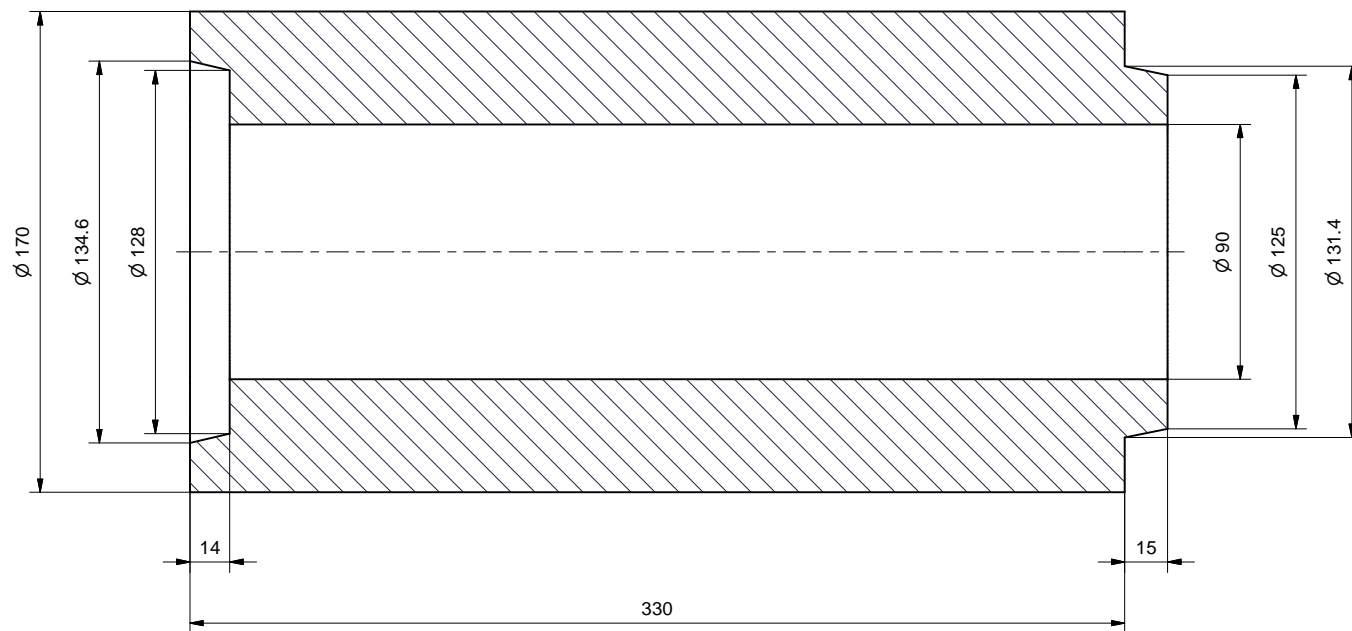

SEZ. P-P

Dis. TCOL_PC	Oggetto: TUBO COLONNA 170		
Scala 1:2	Pressa:		
Data 17/07/2013	Materiale	DIS.N° 130717-A	

ART. 1151 -2 -3 C. C.